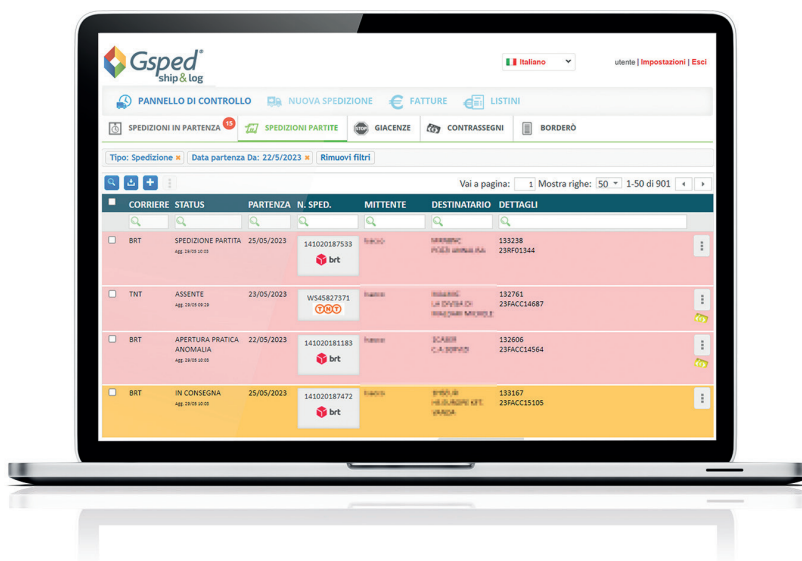

Gsped

eSOLVER
SISTEMA INTEGRATO
PER LA GESTIONE
AZIENDALE

La piattaforma web integrata con eSOLVER per gestire spedizioni tramite corriere.

Gsped è la soluzione web che permette all'impresa di organizzare le spedizioni con più di 200 corrieri e servizi nazionali e internazionali con cui ha un contratto attivo.

Grazie all'integrazione con eSOLVER, l'azienda **seleziona il corriere e la merce** da spedire, **prepara e stampa le etichette** di spedizione e monitora in ogni momento lo **stato della spedizione** direttamente sul cruscotto di gestione degli ordini di spedizione di eSOLVER.

eSOLVER
è la soluzione gestionale
progettata per le
imprese di **diversi
settori industriali**
che necessitano di un
sistema informativo
per **automatizzare**
i processi, **gestire**
le attività aziendali e
controllare la gestione.

PUNTI DI FORZA

- **Interfaccia unica:** la piattaforma raccoglie i dati specifici di ogni corriere con cui l'azienda si interfaccia e non è quindi necessario registrarsi sui siti dei singoli corrieri per spedire la merce.
- **Maggiore controllo sulle spedizioni:** è possibile tenere sotto controllo tutte le fasi delle spedizioni richieste e in corso.
- **Flessibilità:** per alcuni corrieri è possibile modificare la spedizione anche dopo aver generato l'ordine.
- **Integrazione diretta con eSOLVER:** non è necessario integrare l'ERP con connettori specifici per ogni corriere.
- **Accesso alle funzionalità web:** le funzioni principali sono integrate in eSOLVER, ma è sempre possibile accedere all'area riservata su Gsped per altri servizi specifici:
 - svincolo delle giacenze
 - scelta del corriere in base a regole fisse (es. destinazione, CAP, peso, ecc.) o del prezzo più basso in base ai listini
 - gestione dei resi
 - analisi e controllo delle fatture dei corrieri
 - creazione QR code.